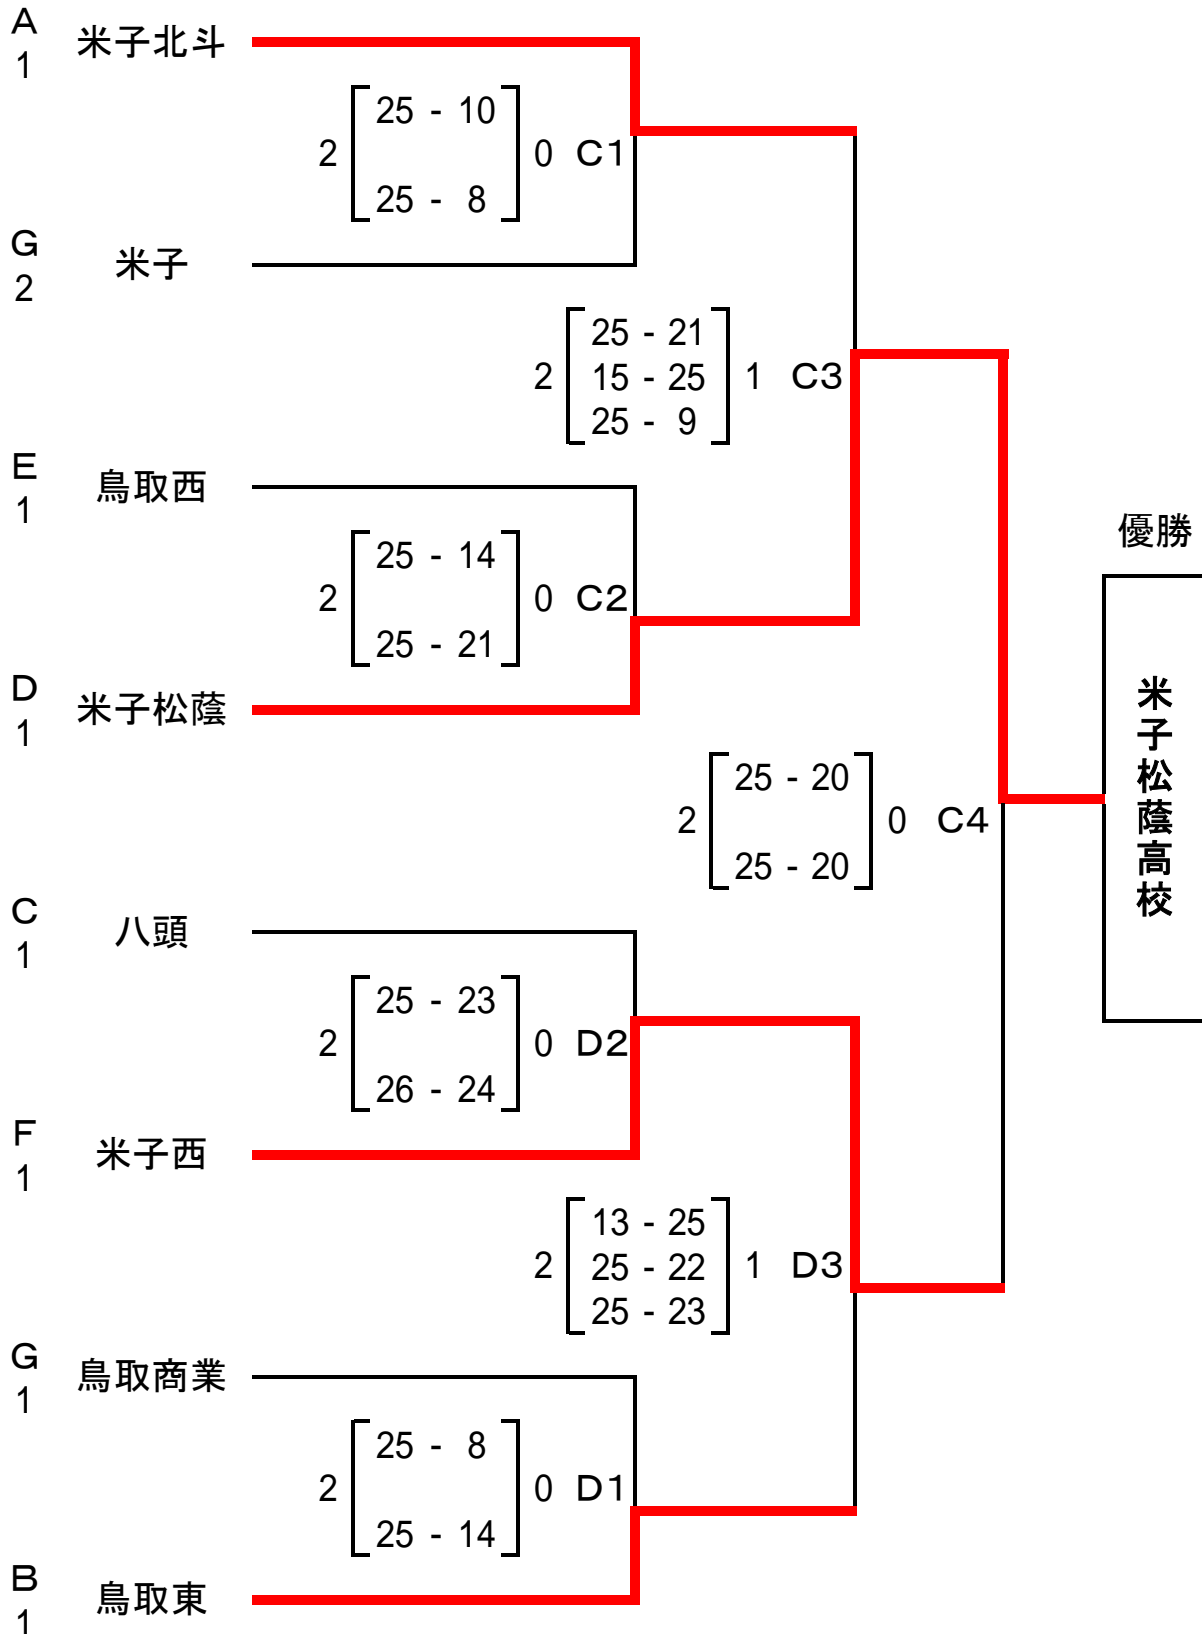

# 平成19年度鳥取県高等学校新人バレーボール選手権大会

兼 第16回中国高等学校新人バレーボール選手権大会鳥取県予選

女子第2日目

# 平成19年度鳥取県高等学校新人バレーボール選手権大会

兼 第16回中国高等学校新人バレーボール選手権大会鳥取県予選

## 女子第1日目

Aリーグ	米子北斗 高	倉吉農業 高	鳥取育英 高	勝数	負数	得S	失S	S率	得点	失点	点率	順位
米子北斗 高校		25 - 1 25 - 5	25 - 6 25 - 16	2	0	4	0	10	100	28	3.57	1
倉吉農業 高校	0 1 - 25 5 - 25		0 5 - 25 6 - 25	0	2	0	4	0	17	100	0.17	3
鳥取育英 高校	0 6 - 25 16 - 25	2 25 - 5 25 - 6	0	1	1	2	2	1	72	61	1.18	2