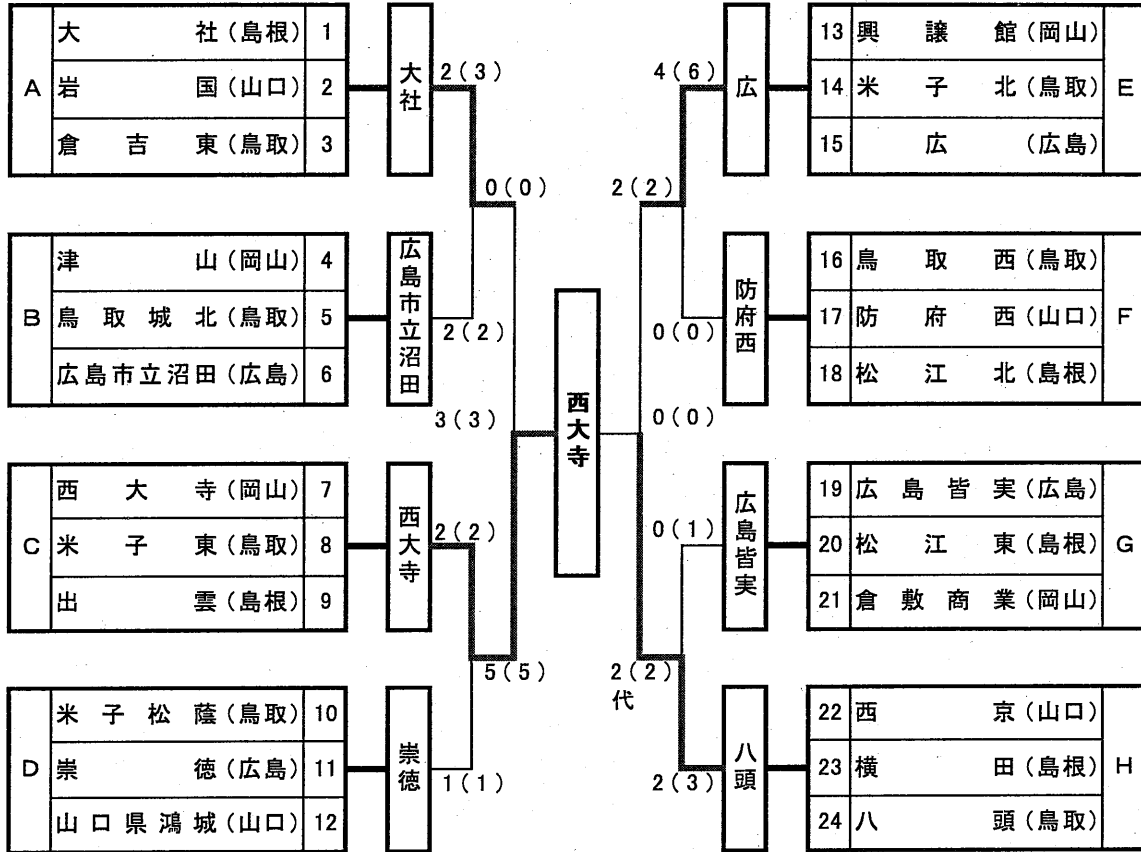

男子団体

男子団体の部

- | | | | |
|-----|-----|------|-----|
| 優勝 | 西大寺 | 高等学校 | 岡山県 |
| 第2位 | 八頭 | 高等学校 | 鳥取県 |
| 第3位 | 大社 | 高等学校 | 島根県 |
| 第3位 | 広 | 高等学校 | 広島県 |

準々決勝

学 校 名	先鋒	次鋒	中堅	副将	大将	得点	代表
大 社	延 中尾	延 山崎	○ 田邊	○ 平井	上野	○ 3	
	▲		メメ	メ	▲	2	
広島市立沼田		コ			メ	2	
	桐木	近重 ○	大塚	松浦	高岡 ○	2	

学 校 名	先鋒	次鋒	中堅	副将	大将	得点	代表
西 大 寺	延 宮本	○ 川井	延 中本	○ 延 鶴海	日下	○ 2	
	▲	メ	▲	メ	▲	2	
崇 徳					コ	1	
	笹田	坂木	北川	西川	木原 ○	1	

学 校 名	先鋒	次鋒	中堅	副将	大将	得点	代表
広	延 上田	○ 吉岡	○ 大宅	○ 本岡	○ 山内	○ 6	
	▲	ド	メ	コメ	メコ	4	
防 府 西						0	
	神崎	宗安	辻岡	森重	友弘	0	

学 校 名	先鋒	次鋒	中堅	副将	大将	得点	代表
広 島 皆 実	延 平野	延 石原	藤田	延 串田 海	延 山本	1	
	▲	メ		▲		0	
八 頭			ド		メ	3	
	▲	メ		▲		2	
	國重	山本	佐藤 ○	加藤	赤木 ○	○	

準決勝

学 校 名	先鋒	次鋒	中堅	副将	大将	得点	代表
大 社	中尾	山崎	田邊	平井	上野	0	
						0	
西 大 寺	メ	コ	メ	コ	メ	5	
	宮本 ○	川井 ○	中本 ○	鶴海 ○	日下 ○	5 ○	