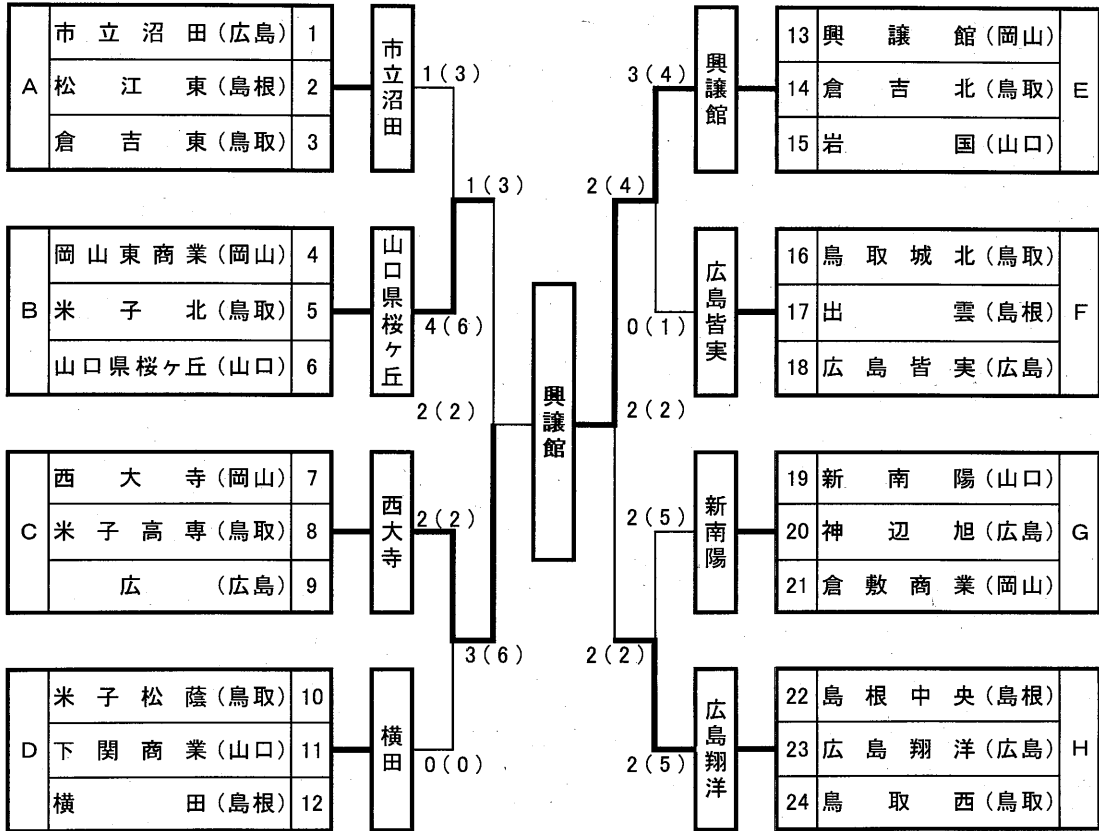

## 女子団体

### 女子団体の部

- |     |        |      |     |
|-----|--------|------|-----|
| 優勝  | 興讓館    | 高等学校 | 岡山県 |
| 第2位 | 西大寺    | 高等学校 | 岡山県 |
| 第3位 | 山口県桜ヶ丘 | 高等学校 | 山口県 |
| 第3位 | 広島翔洋   | 高等学校 | 広島県 |

準々決勝

学 校 名	先鋒	次鋒	中堅	副将	大将	得点	代表
市 立 沼 田	延 久保	武田	○ 浅原	近重	中西	3	
	ド		コド			1	
山口県桜ヶ丘	メメ 田村	コ 穂本		メメ 吉岡	メ 高松	6	
	○	○	友弘	○	○	4	
						○	