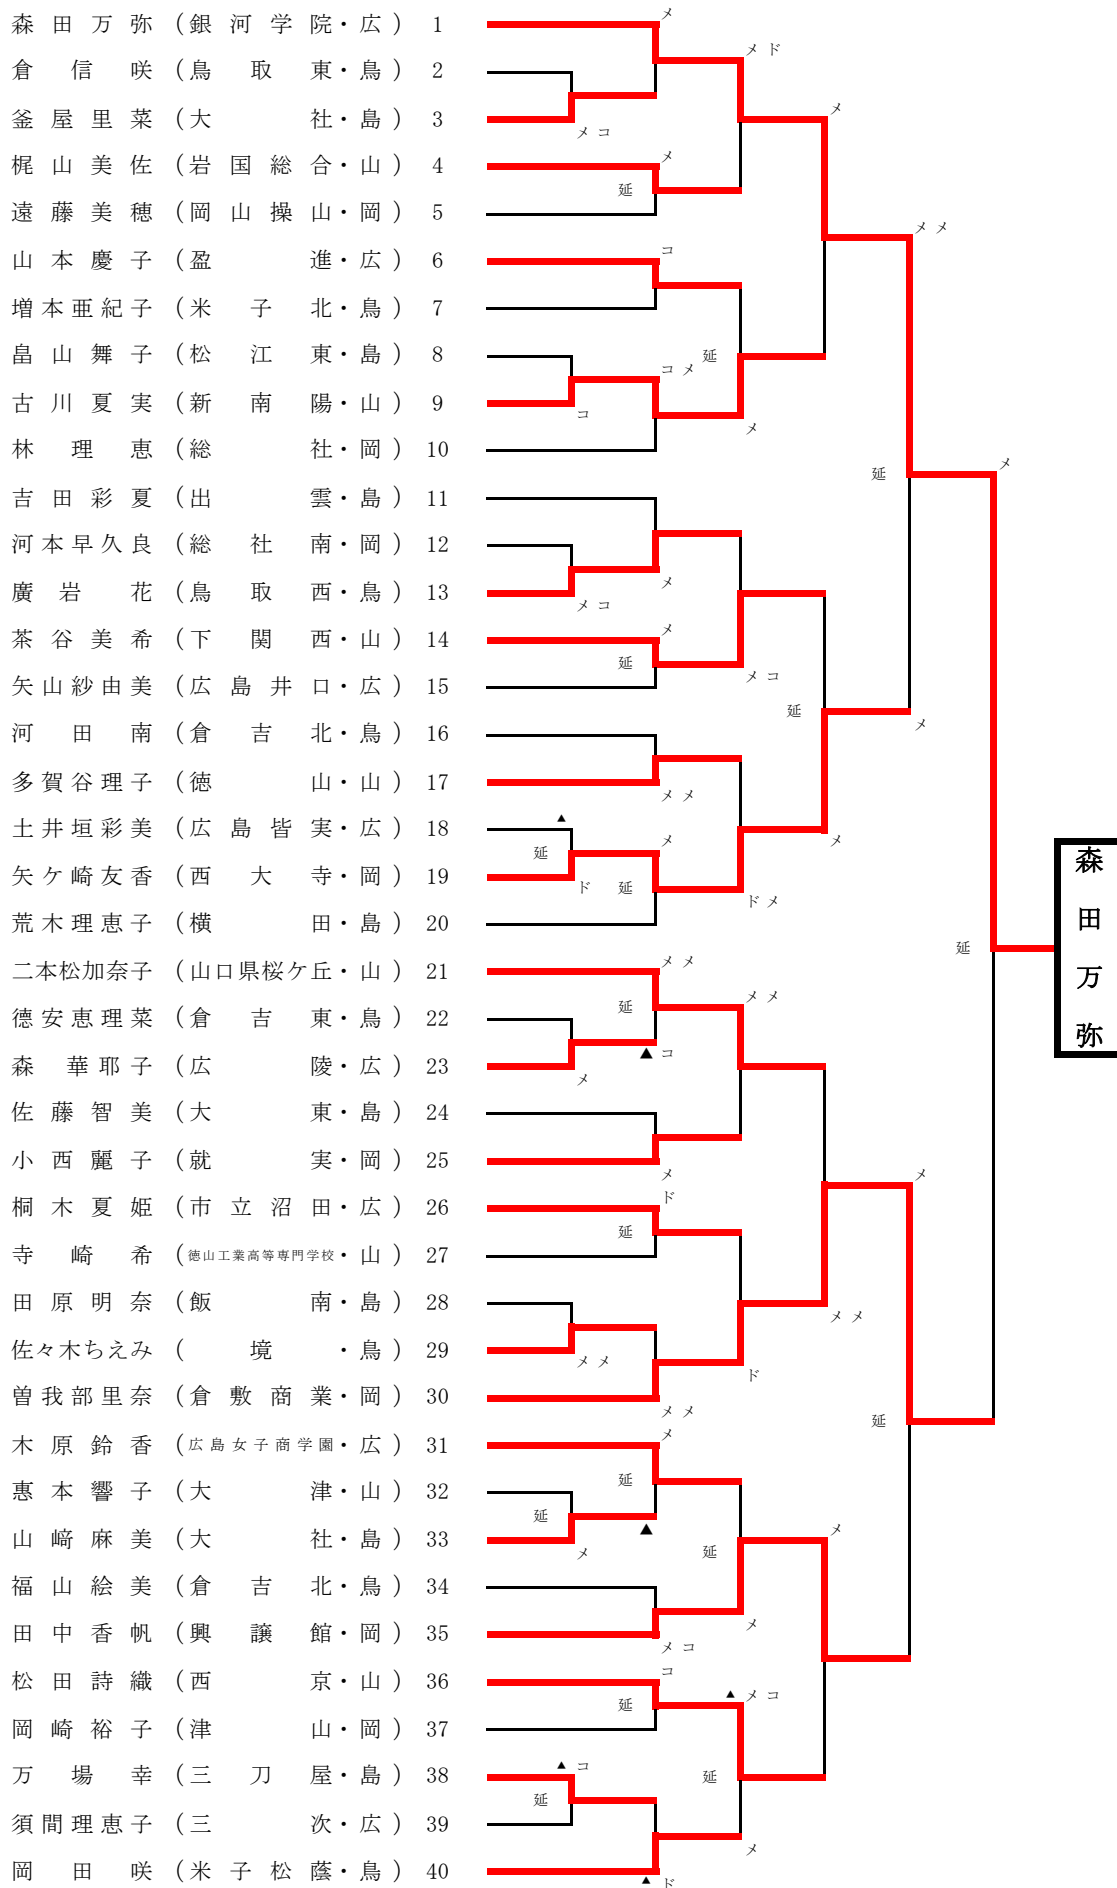

中国高等学校剣道選手権大会

女子個人A

中国高等学校剣道選手権大会

女子個人B

中国高等学校剣道選手権大会

女子個人C

中国高等学校剣道選手権大会

重本真希

女子個人D