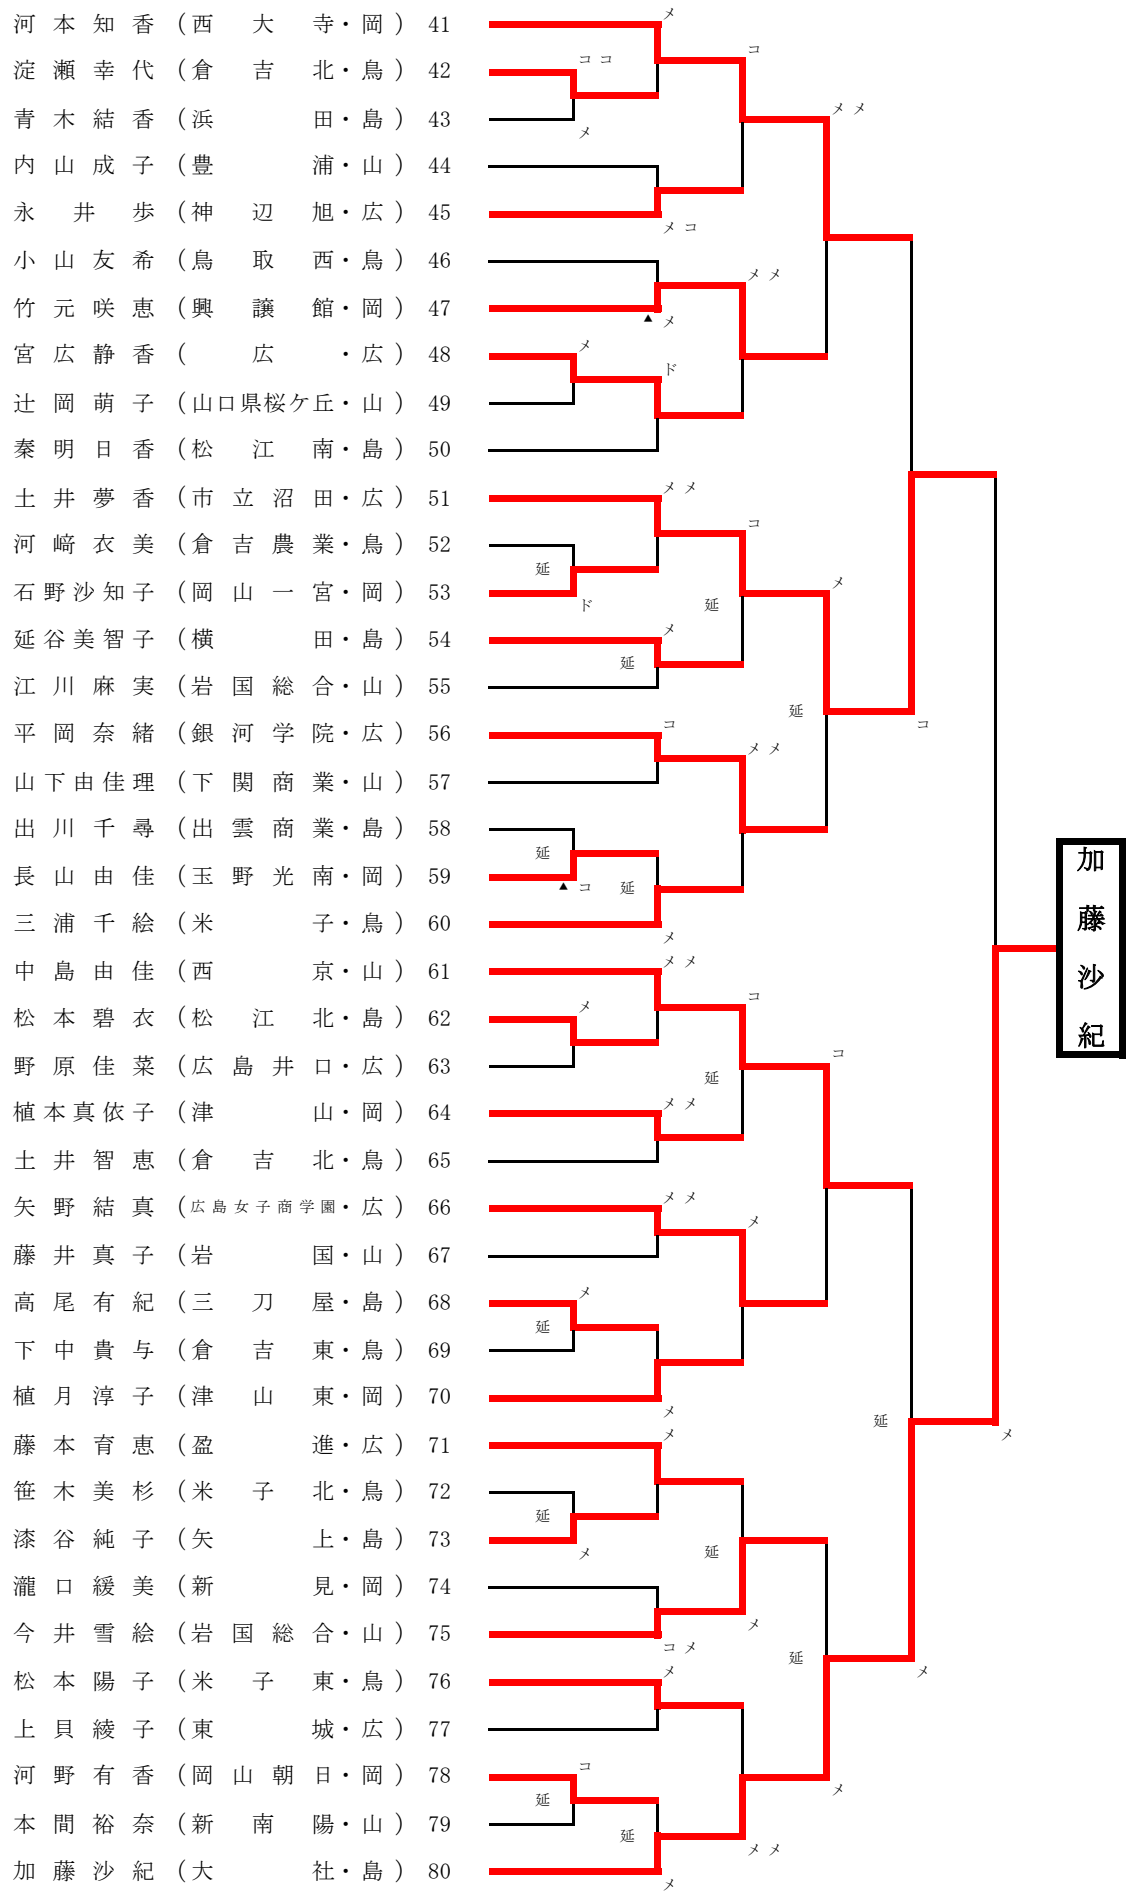

中国高等学校剣道選手権大会

女子個人A

中国高等学校剣道選手権大会

女子個人B

中国高等学校剣道選手権大会

女子個人C

中国高等学校剣道選手権大会

重本真希

女子個人D