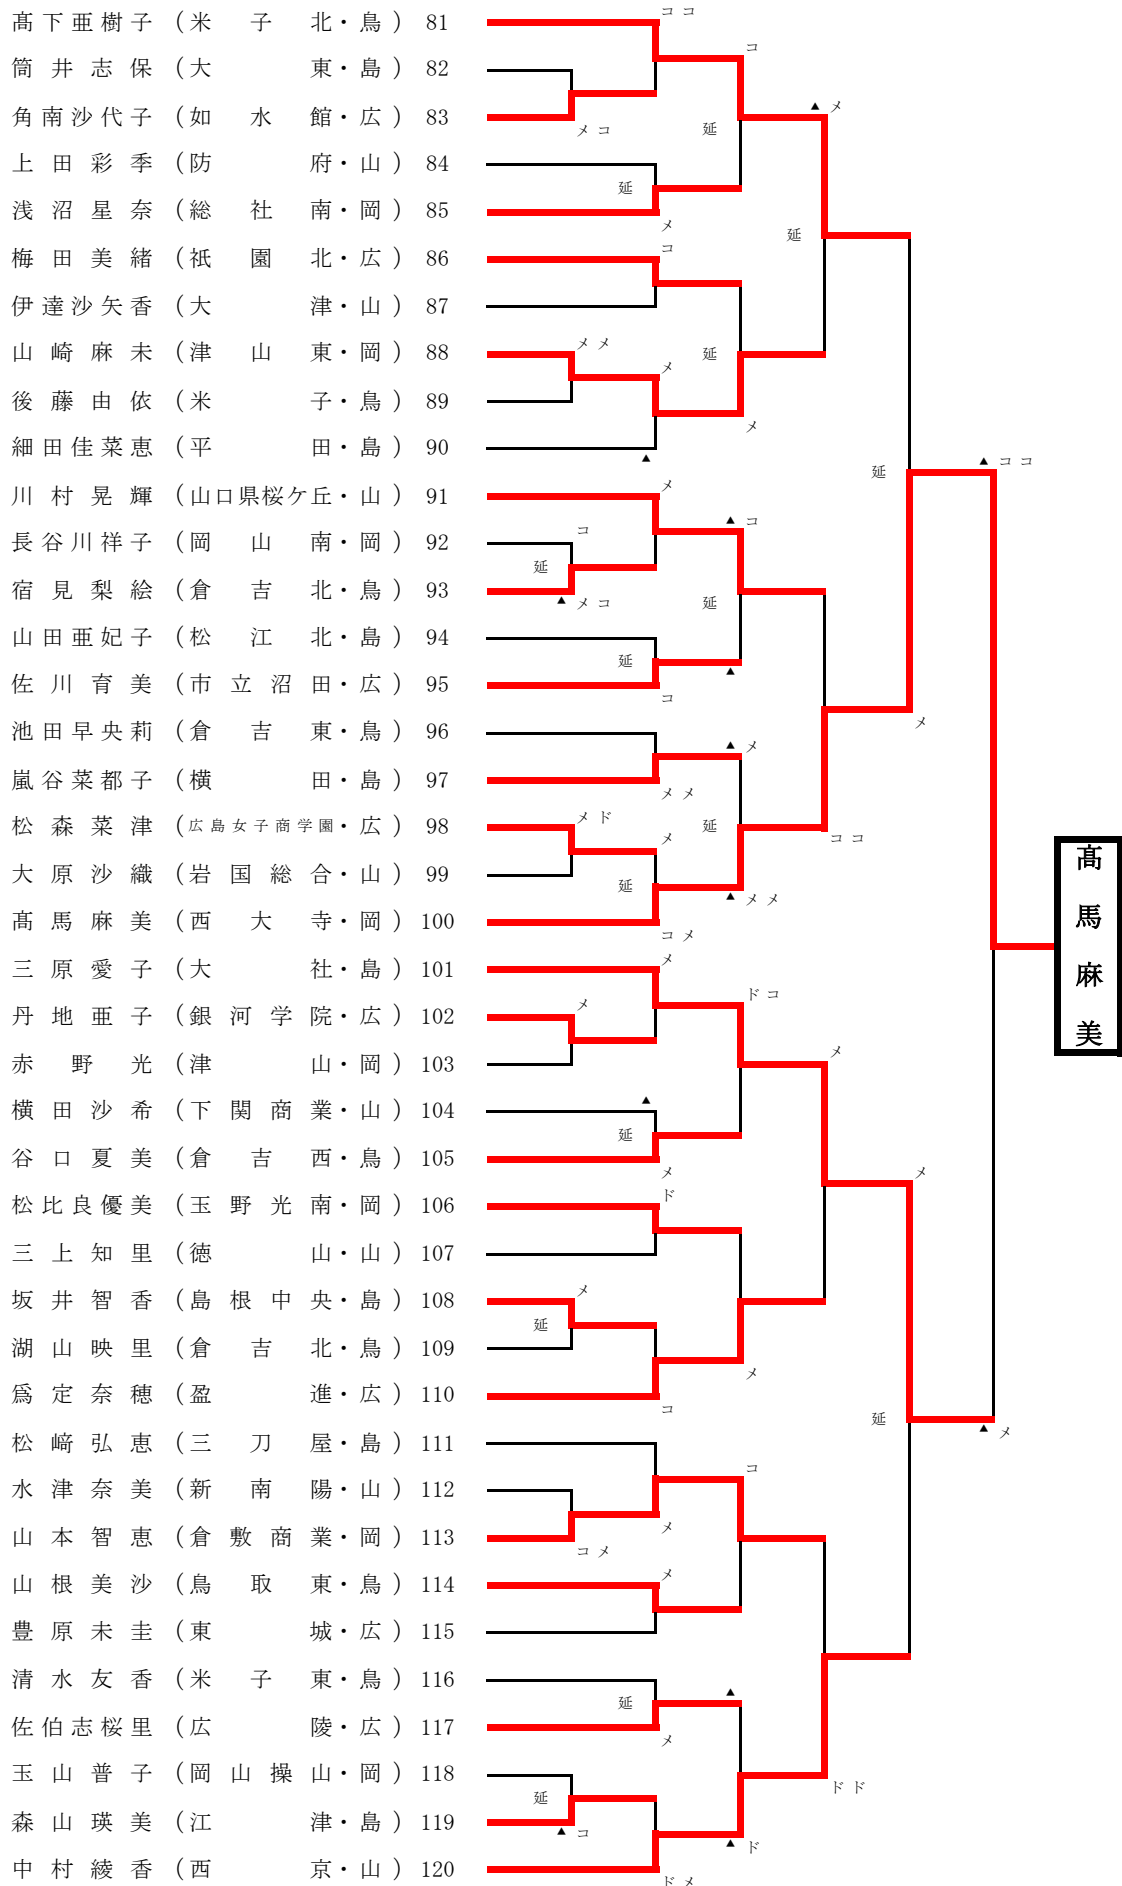

中国高等学校剣道選手権大会

女子個人A

中国高等学校剣道選手権大会

女子個人B

中国高等学校剣道選手権大会

女子個人C

中国高等学校剣道選手権大会

重本真希

女子個人D