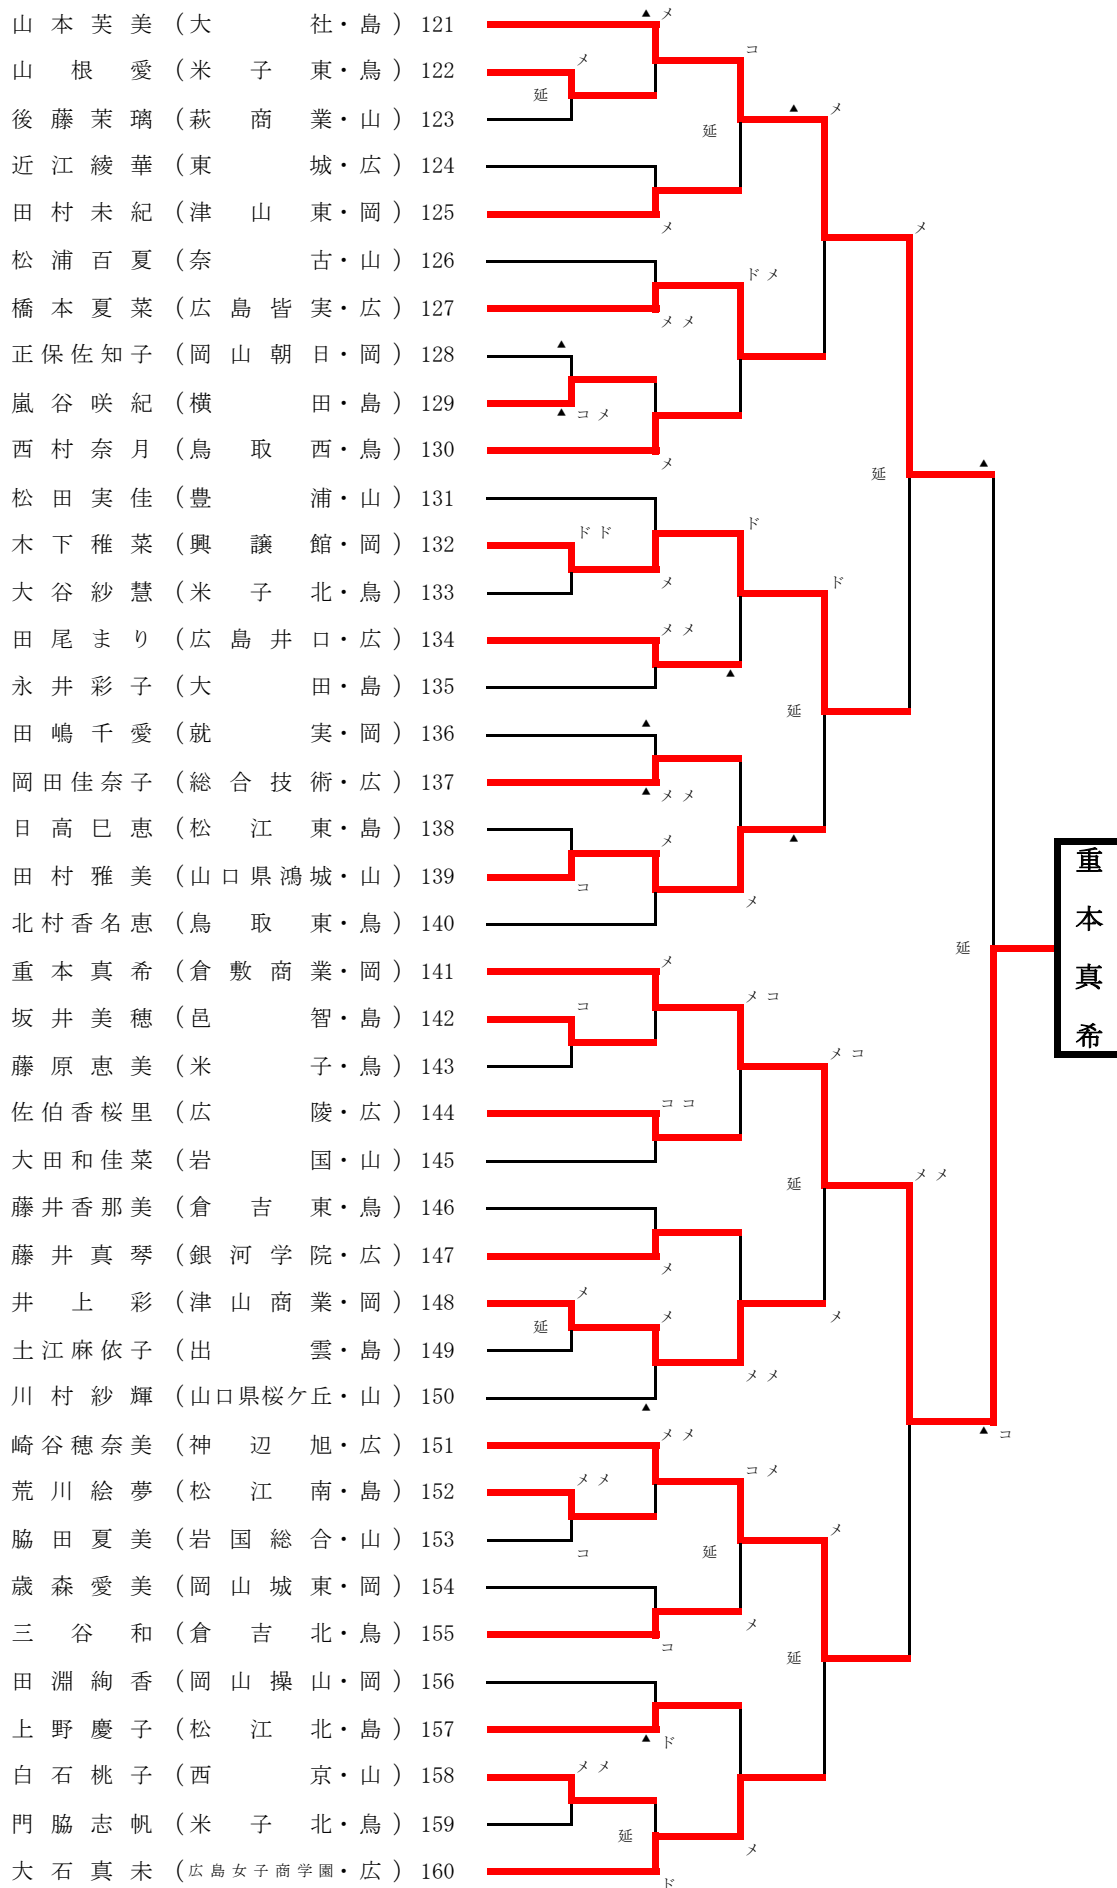

中国高等学校剣道選手権大会

女子個人A

中国高等学校剣道選手権大会

女子個人B

中国高等学校剣道選手権大会

女子個人C

中国高等学校剣道選手権大会

重本真希

女子個人D