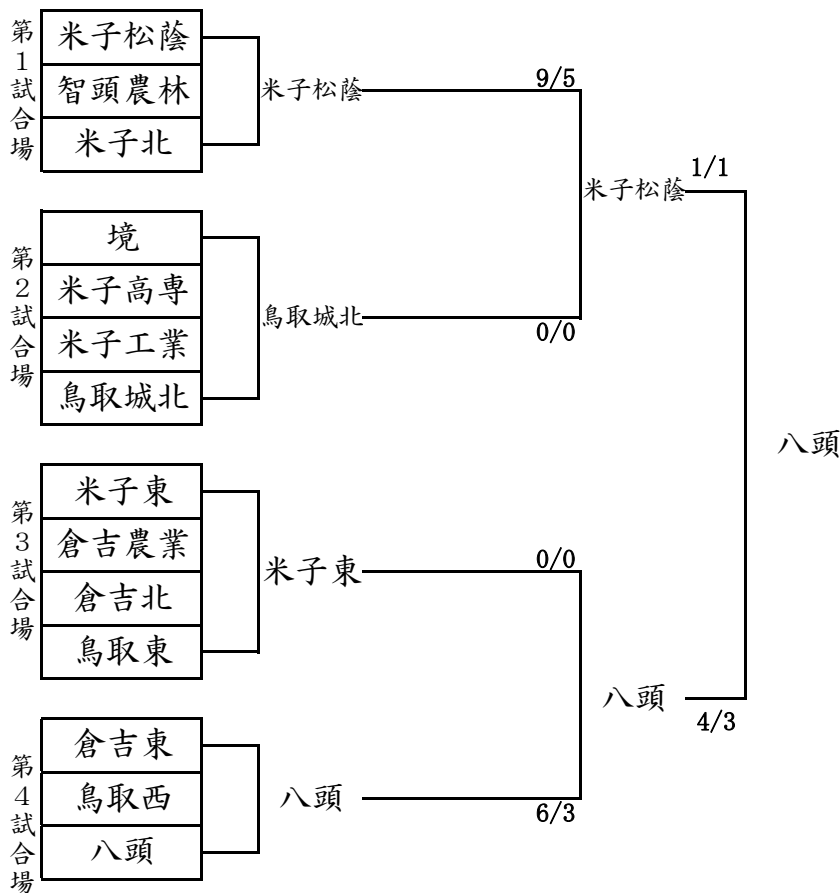

平成23年度 中国高等学校剣道選手権大会鳥取県予選会 試合結果

期日 平成23年4月24日
会場 鳥取県立武道館

《女子団体トーナメント表》

- 1位 米子松蔭高等学校
- 2位 鳥取城北高等学校
- 3位 米子北高等学校
- 3位 米子東高等学校

《男子団体トーナメント表》

- 1位 八頭高等学校
- 2位 米子松蔭高等学校
- 3位 米子東高等学校
- 3位 鳥取城北高等学校

平成23年度 中国高等学校剣道選手権大会鳥取県予選会(男子団体戦) 於:鳥取県立武道館 H.23.4.24

①	1 松蔭	2 智頭	3 米北	勝数	勝者数	勝本数	順位
1 松蔭		10 - 5	6 - 5	2	10	16	1
2 智頭	0 - 0		0 - 0	0	0	0	3
3 米北	0 - 0	9 - 5		1	5	9	2

②	4 境	5 高専	6 米工	7 城北	勝数	勝者数	勝本数	順位
4 境		4 - 3	1 - 1	1 - 1	1	5	6	3
5 高専	2 - 1		5 - 4	1 - 1	1	6	8	2
6 米工	5 - 3	2 - 1		0 - 0	1	4	7	4
7 城北	7 - 4	5 - 3	6 - 3		3	10	18	1