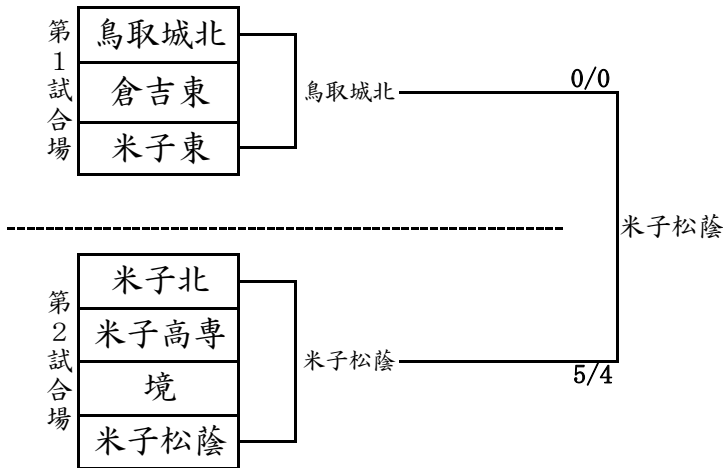

平成23年度 中国高等学校剣道選手権大会鳥取県予選会 試合結果

期日 平成23年4月24日
会場 鳥取県立武道館

《女子団体トーナメント表》

- 1位 米子松蔭高等学校
- 2位 鳥取城北高等学校
- 3位 米子北高等学校
- 3位 米子東高等学校

《男子団体トーナメント表》

- 1位 八頭高等学校
- 2位 米子松蔭高等学校
- 3位 米子東高等学校
- 3位 鳥取城北高等学校

平成23年度 中国高等学校剣道選手権大会鳥取県予選会(男子団体戦) 於:鳥取県立武道館 H.23.4.24

①	1 松蔭	2 智頭	3 米北	勝数	勝者数	勝本数	順位
1 松蔭		10 - 5	6 - 5	2	10	16	1
2 智頭	0 - 0		0 - 0	0	0	0	3
3 米北	0 - 0	9 - 5		1	5	9	2

②	4 境	5 高専	6 米工	7 城北	勝数	勝者数	勝本数	順位
4 境		4 - 3	1 - 1	1 - 1	1	5	6	3
5 高専	2 - 1		5 - 4	1 - 1	1	6	8	2
6 米工	5 - 3	2 - 1		0 - 0	1	4	7	4
7 城北	7 - 4	5 - 3	6 - 3		3	10	18	1