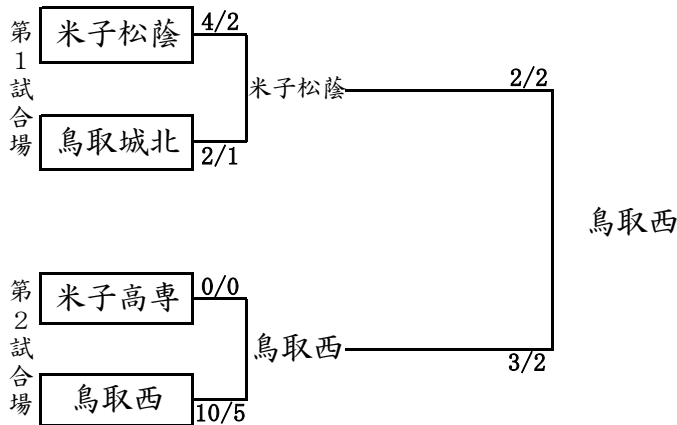

# 平成21年度 鳥取県高等学校剣道新人戦 試合結果

於：鳥取県立武道館 平成21年11月15日

## 《女子団体トーナメント表》

- 1位 鳥取西高等学校  
 2位 米子松蔭高等学校  
 3位 鳥取城北高等学校  
 3位 米子工業高等学校