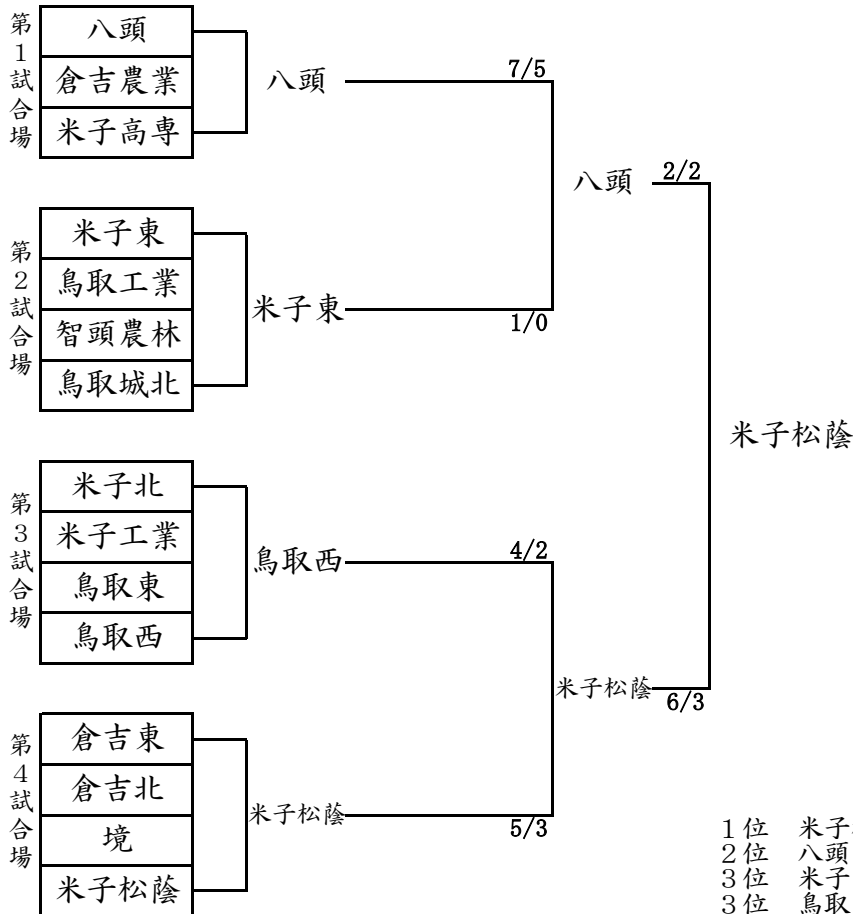

# 平成21年度 鳥取県高等学校剣道新人戦 試合結果

於：鳥取県立武道館 平成21年11月15日

## 《女子団体トーナメント表》

- 1位 鳥取西高等学校  
 2位 米子松蔭高等学校  
 3位 鳥取城北高等学校  
 3位 米子工業高等学校

## 《男子団体トーナメント表》

- 1位 米子松蔭高等学校  
 2位 八頭高等学校  
 3位 米子東高等学校  
 3位 鳥取西高等学校