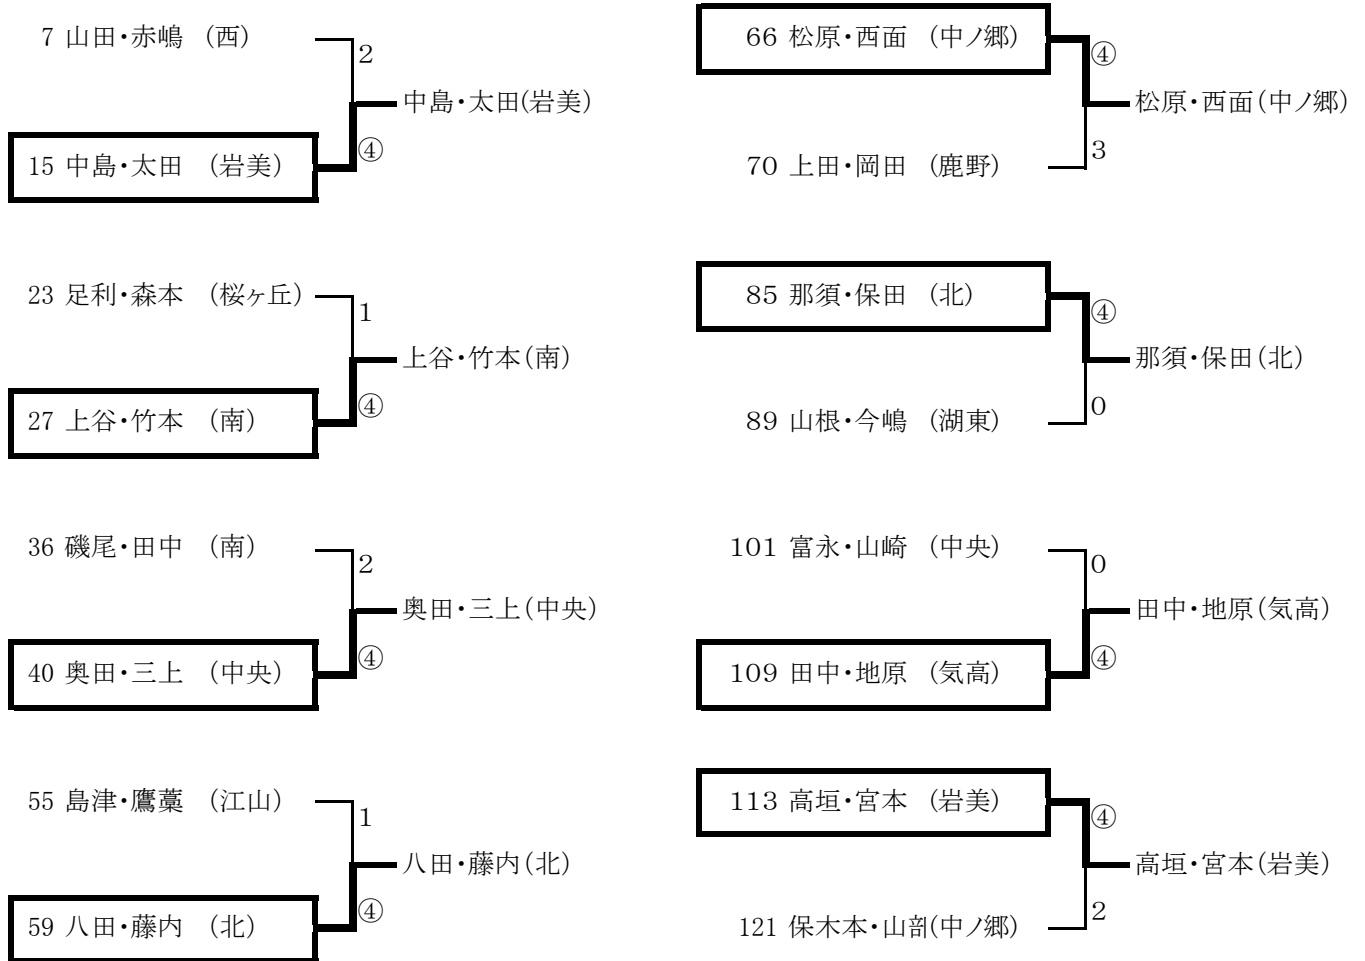

H20年東部総体 ソフトテニスの部 (男子個人戦)

決勝戦

63 太田・橋口(附属) ④-0 1 村上・村上(湖東)

順位決定戦

3位決定戦

32 森田・寺嶋(北) 1-④ 124 三好・田中(北)

5位決定戦

16 森木・山本(中央) ④-1 62 安藤・山中(中ノ郷)

93 山本・西村(中央) ④-1 94 高田・石原(鹿野)

上位24組決定戦

県総体への参加は、トーナメントベスト16以上 ならびに 24組決定戦の勝者

H20年東部総体 ソフトテニスの部 (女子個人戦)

決勝戦

1 森田・神崎 (中ノ郷) 0-④ 160 小川・地原(気高)

順位決定戦

3位決定戦

80 藤原・松本(若桜) 1-④ 81 橋本・西村(湖東)

5位決定戦

40 山本・山方(桜ヶ丘) ④-1 47 谷口・藤森(智頭)

120 谷角・森田(南) 3-④ 121 大谷・米田(北)

上位24組決定戦

県総体への参加は、トーナメントベスト16以上 ならびに 24組決定戦の勝者