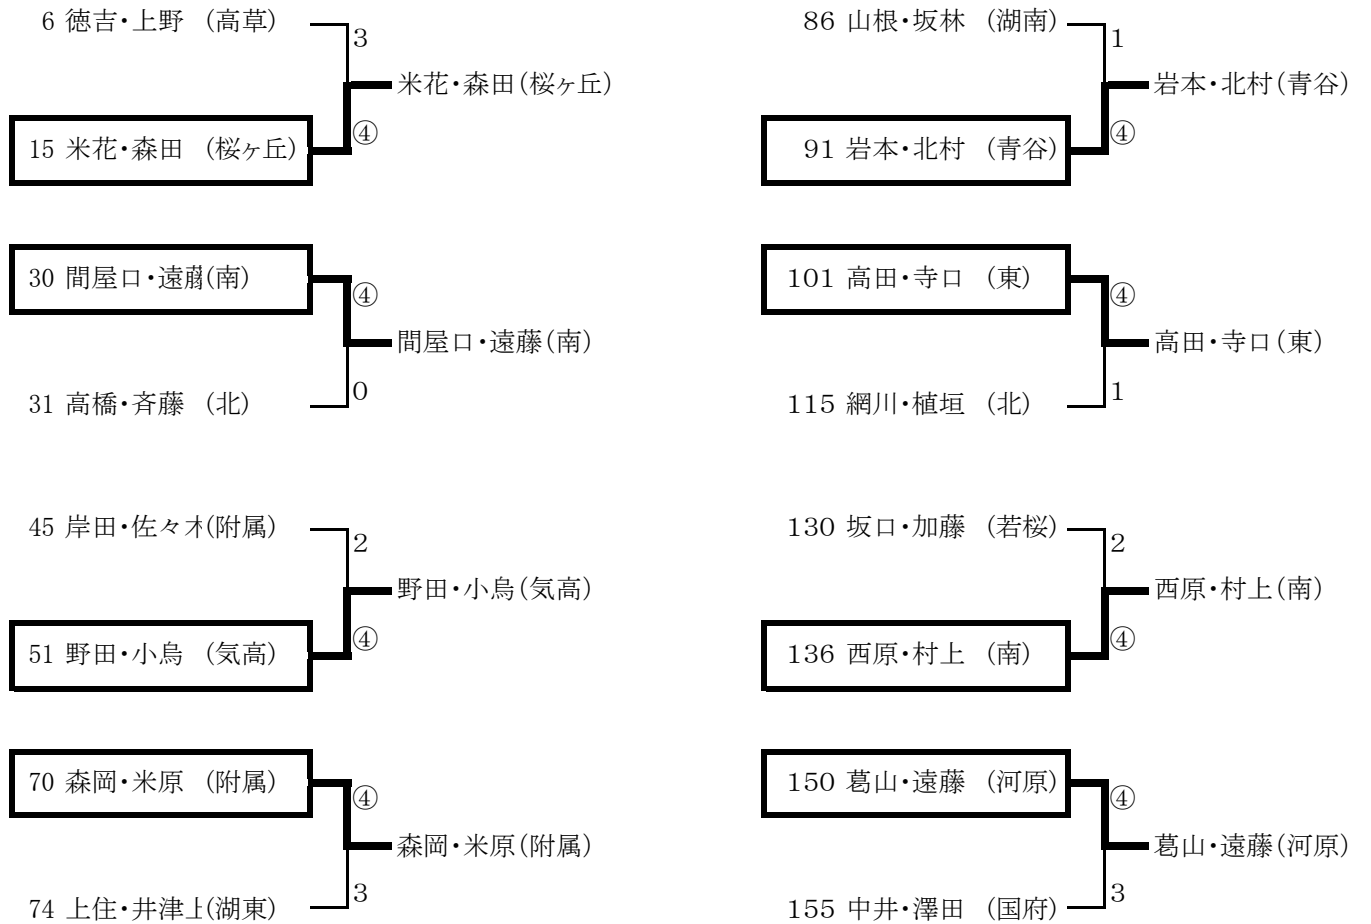

H20年東部総体 ソフトテニスの部 (男子個人戦)

決勝戦

63 太田・橋口(附属) ④-0 1 村上・村上(湖東)

順位決定戦

3位決定戦

32 森田・寺嶋(北) 1-④ 124 三好・田中(北)

5位決定戦

16 森木・山本(中央) ④-1 62 安藤・山中(中ノ郷)

93 山本・西村(中央) ④-1 94 高田・石原(鹿野)

上位24組決定戦

県総体への参加は、トーナメントベスト16以上 ならびに 24組決定戦の勝者

H20年東部総体 ソフトテニスの部 (女子個人戦)

決勝戦

1 森田・神崎 (中ノ郷) 0-④ 160 小川・地原(気高)

順位決定戦

3位決定戦

80 藤原・松本(若桜) 1-④ 81 橋本・西村(湖東)

5位決定戦

40 山本・山方(桜ヶ丘) ④-1 47 谷口・藤森(智頭)

120 谷角・森田(南) 3-④ 121 大谷・米田(北)

上位24組決定戦

県総体への参加は、トーナメントベスト16以上 ならびに 24組決定戦の勝者