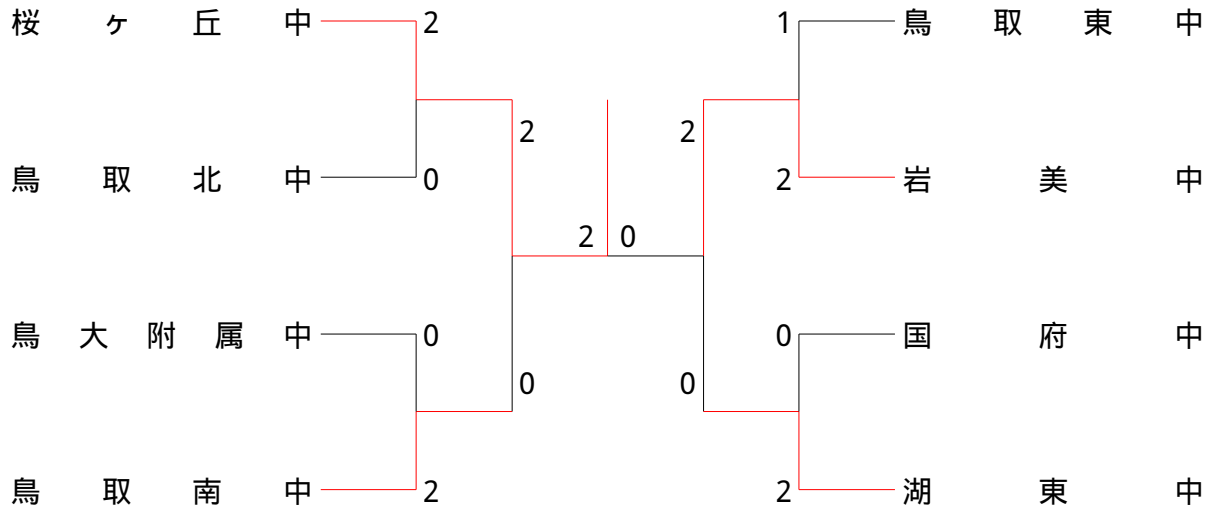

鳥取県東部地区中学校総合体育大会 女子団体 決勝

平成21年6月4日 鳥取北中学校体育館

中学女子団体