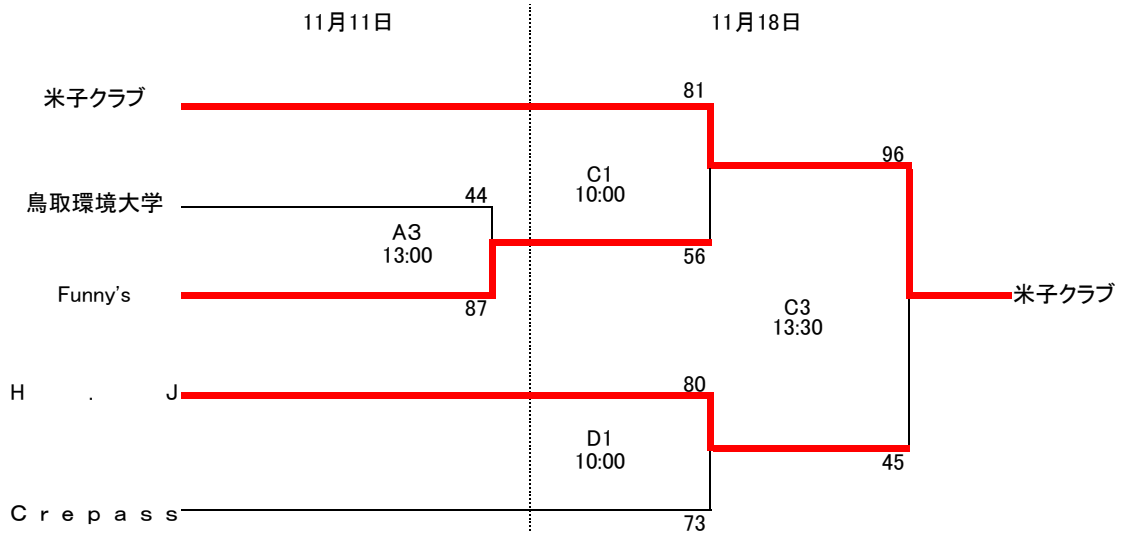

第1回鳥取県社会人バスケットボール選手権大会兼  
第1回全日本社会人バスケットボール選手権大会鳥取県予選会結果

<男子>

<女子>

A、Bコート 鳥取市国府体育館  
C、Dコート 大山町大山総合体育館

11月11日	11月18日
1 10:00 ~	1 10:00 ~
2 11:30 ~	2 12:00 ~
3 13:00 ~	3 13:30 ~
4 14:30 ~	4 14:30 ~

第1回鳥取県社会人バスケットボール選手権大会兼  
第1回全日本社会人バスケットボール選手権大会鳥取県予選会結果

2018年11月11日(日)

会場 鳥取市国府体育館

開始時間	区分	Cコート		区分	Cコート	
① 10:00	男子 1回戦	Blue Sharks 63	[ 8 - 8 20 - 11 17 - 14 18 - 11 - ] TFD 44	男子 1回戦	鳥取県庁 80	[ 11 - 24 22 - 19 27 - 14 20 - 18 - ] ISSIN 75
② 11:30	男子 2回戦	境港クラブ 77	[ 23 - 21 10 - 15 22 - 21 22 - 17 - ] パプルス 74	男子 1回戦	PATCH WORK 72	[ 20 - 15 11 - 25 13 - 15 28 - 15 - ] 北条クラブ 70
③ 13:00	女子 1回戦	鳥取環境大学 44	[ 6 - 28 12 - 25 15 - 22 11 - 12 - ] Funny's 87	男子 2回戦	鳥取県庁 42	[ 14 - 19 8 - 28 6 - 20 14 - 25 - ] TripleDouble Tottori 92
③ 14:30	男子 2回戦	T.W.B 98	[ 20 - 8 29 - 11 19 - 18 30 - 21 - ] Blue Sharks 58	男子 2回戦	BC鳥取 80	[ 25 - 10 17 - 16 21 - 5 17 - 16 - ] PATCH WORK 47

2018年11月18日(日)

会場 大山町大山総合体育館

開始時間	区分	Aコート		区分	Bコート	
① 10:00	女子 準決勝	米子クラブ 81	[ 17 - 7 21 - 15 30 - 8 13 - 26 - ] Funny's 56	女子 準決勝	H. J 80	[ 12 - 13 22 - 22 16 - 16 16 - 15 14 - 7 ] Crepass 73
② 12:00	男子 準決勝	T.W.B 76	[ 26 - 19 20 - 21 15 - 16 15 - 10 - ] 境港クラブ 66	男子 準決勝	BC鳥取 53	[ 8 - 19 19 - 19 11 - 17 15 - 22 - ] Triple Double Tottori 77
③ 13:30	女子 決勝	米子クラブ 96	[ 27 - 14 25 - 10 24 - 11 20 - 10 - ] H. J 45			[ - - - - - ]
④ 14:30			[ - - - - - ]	男子 決勝	T.W.B 68	[ 22 - 16 14 - 18 20 - 15 12 - 20 - ] Triple Double Tottori 69