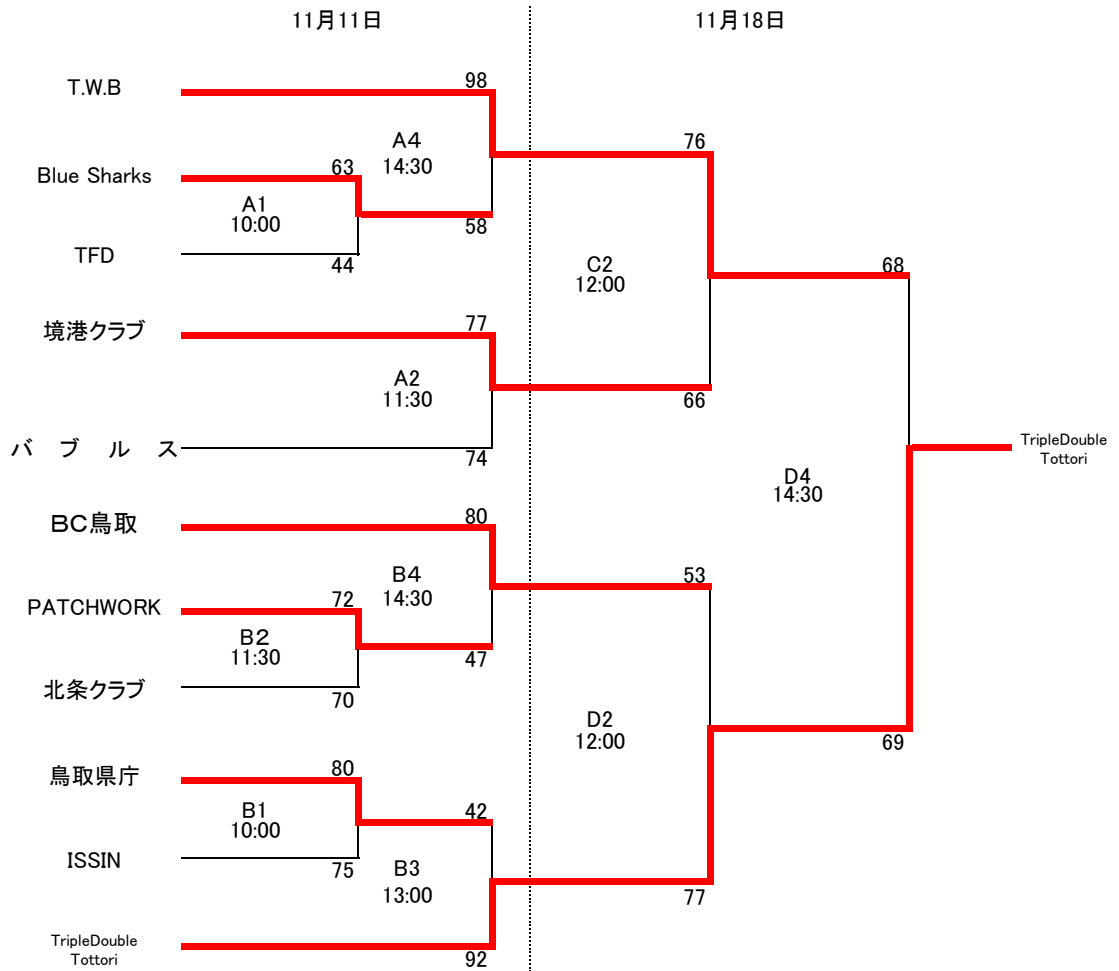

第1回鳥取県社会人バスケットボール選手権大会兼  
第1回全日本社会人バスケットボール選手権大会鳥取県予選会結果

<男子>

<女子>

A、Bコート 鳥取市国府体育館  
C、Dコート 大山町大山総合体育館

11月11日	11月18日
1 10:00 ~	1 10:00 ~
2 11:30 ~	2 12:00 ~
3 13:00 ~	3 13:30 ~
4 14:30 ~	4 14:30 ~

第1回鳥取県社会人バスケットボール選手権大会兼  
第1回全日本社会人バスケットボール選手権大会鳥取県予選会結果

2018年11月11日(日)

会場 鳥取市国府体育館

開始時間	区分	Cコート		区分	Cコート	
① 10:00	男子 1回戦	Blue Sharks 63	[ 8 - 8 20 - 11 17 - 14 18 - 11 - ] TFD 44	男子 1回戦	鳥取県庁 80	[ 11 - 24 22 - 19 27 - 14 20 - 18 - ] ISSIN 75
② 11:30	男子 2回戦	境港クラブ 77	[ 23 - 21 10 - 15 22 - 21 22 - 17 - ] パプルス 74	男子 1回戦	PATCH WORK 72	[ 20 - 15 11 - 25 13 - 15 28 - 15 - ] 北条クラブ 70
③ 13:00	女子 1回戦	鳥取環境大学 44	[ 6 - 28 12 - 25 15 - 22 11 - 12 - ] Funny's 87	男子 2回戦	鳥取県庁 42	[ 14 - 19 8 - 28 6 - 20 14 - 25 - ] TripleDouble Tottori 92
③ 14:30	男子 2回戦	T.W.B 98	[ 20 - 8 29 - 11 19 - 18 30 - 21 - ] Blue Sharks 58	男子 2回戦	BC鳥取 80	[ 25 - 10 17 - 16 21 - 5 17 - 16 - ] PATCH WORK 47

2018年11月18日(日)

会場 大山町大山総合体育館

開始時間	区分	Aコート		区分	Bコート	
① 10:00	女子 準決勝	米子クラブ 81	[ 17 - 7 21 - 15 30 - 8 13 - 26 - ] Funny's 56	女子 準決勝	H. J 80	[ 12 - 13 22 - 22 16 - 16 16 - 15 14 - 7 ] Crepass 73
② 12:00	男子 準決勝	T.W.B 76	[ 26 - 19 20 - 21 15 - 16 15 - 10 - ] 境港クラブ 66	男子 準決勝	BC鳥取 53	[ 8 - 19 19 - 19 11 - 17 15 - 22 - ] Triple Double Tottori 77
③ 13:30	女子 決勝	米子クラブ 96	[ 27 - 14 25 - 10 24 - 11 20 - 10 - ] H. J 45			[ - - - - - ]
④ 14:30			[ - - - - - ]	男子 決勝	T.W.B 68	[ 22 - 16 14 - 18 20 - 15 12 - 20 - ] Triple Double Tottori 69