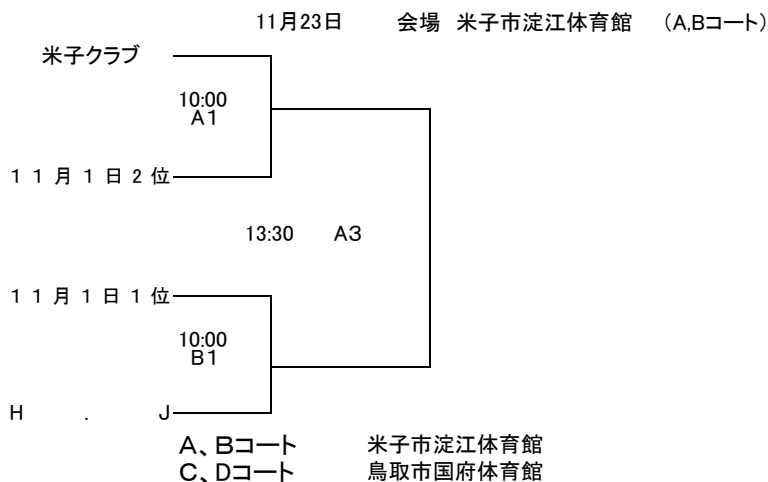

第42回鳥取県クラブバスケットボール選手権大会兼
第42回中国地区クラブバスケットボール選手権大会予選会

<女子>

11月1日 会場 鳥取市国府体育館 (Cコート)
予選リーグ参加チーム(上位2チームが11月23日のトーナメントへ参加できます。)

Funny's
睦月クラブ
鳥取環境大学

11月1日		11月23日	
1	10:00 ~	1	10:00 ~
2	11:30 ~	2	12:00 ~
3	13:00 ~	3	13:30 ~
4	15:00 ~	4	15:00 ~
5	16:00 ~		