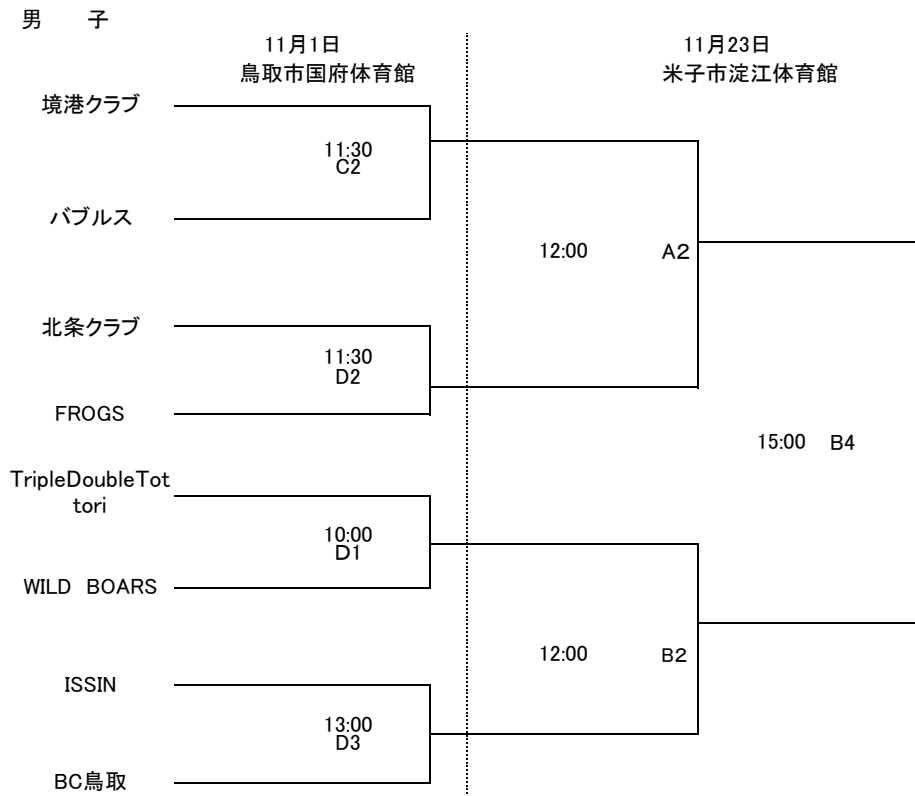

第42回鳥取県クラブバスケットボール選手権大会兼
第42回中国地区クラブバスケットボール選手権大会予選会

<女子>

11月1日 会場 鳥取市国府体育館 (Cコート)
予選リーグ参加チーム(上位2チームが11月23日のトーナメントへ参加できます。)

Funny's
睦月クラブ
鳥取環境大学

11月1日		11月23日	
1	10:00 ~	1	10:00 ~
2	11:30 ~	2	12:00 ~
3	13:00 ~	3	13:30 ~
4	15:00 ~	4	15:00 ~
5	16:00 ~		

- 1 組み合わせの上側のチームが、ユニホームは淡色で、ベンチはTO席に向かって右側のベンチとする。
- 2 TOは別紙定めるとおりをお願いします。
- 3 会場は、準備は9時より開始しますので、第1試合のチームは集合して下さい。
- 4 試合時間は、原則定刻開始としますが、試合の進行状況により、遅延することがあります。

ごみ(弁当ガラ、ペットボトル)は必ず各チームで持って帰って下さい。