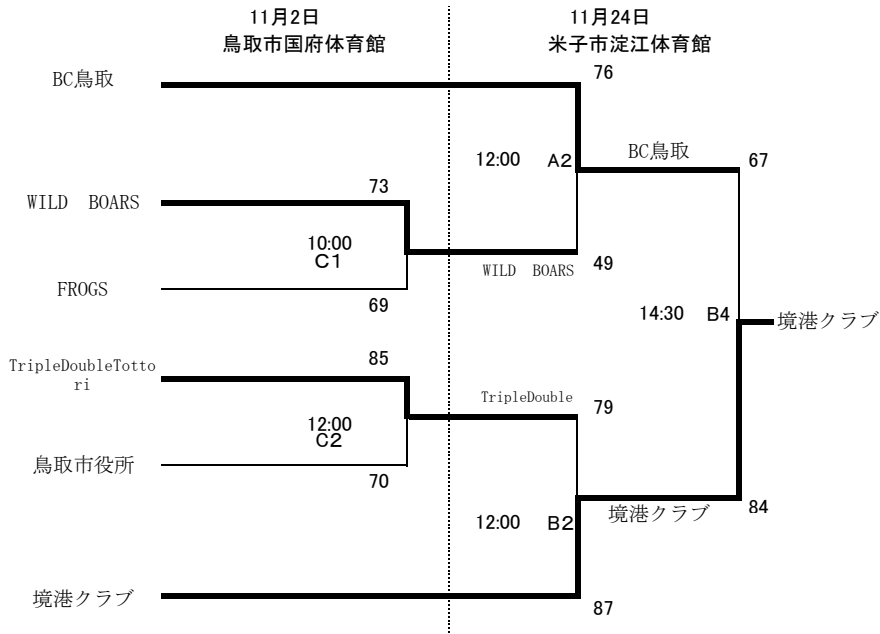

第41回鳥取県クラブバスケットボール選手権大会兼  
第41回中国地区クラブバスケットボール選手権大会予選会

男 子

女 子

会場

米子市淀江体育館  
鳥取市国府体育館

A, Bコート  
Cコート

11月2日 (日)		11月24日 (日)	
1	10:00	1	10:00
2	12:00	2	12:00
3	13:45	3	13:30
		4	14:30

- 1 組み合わせの上側のチームが、ユニホームは淡色で、ベンチはTO席に向かって右側のベンチとする。
- 2 TOは別紙定めるとおりでお願いします。
- 3 会場の準備は9時00分より開始しますので、第1試合のチームは集合して下さい。
- 4 試合時間は、原則定刻開始としますが、試合の進行状況により、遅延することがあります。
- 5 11月2日の第3試合は、第1、2試合の負けチームで交流戦を行います。
- 6 試合球は、大会事務局で準備します。(日本クラブ連盟公認球 モルテン12面)

**ごみ(弁当ガラ、ペットボトル)は必ず各チームで持って帰して下さい。**

第40回鳥取県クラブバスケットボール選手権大会兼

第40回中国地区クラブバスケットボール選手権大会予選会兼

第40回全国クラブバスケットボール選手権大会鳥取県予選会

2014年11月2日(日)

会場 鳥取市国府体育館

開始時間	区分	Cコート						
① 10:00~	男子 予選	WILD BOARS 73	<table border="1"> <tr><td>19 - 22</td></tr> <tr><td>19 - 9</td></tr> <tr><td>19 - 20</td></tr> <tr><td>16 - 18</td></tr> <tr><td>-</td></tr> </table> FROGS 69	19 - 22	19 - 9	19 - 20	16 - 18	-
19 - 22								
19 - 9								
19 - 20								
16 - 18								
-								
② 12:00~	男子 予選	Triple Double Tottori 85	<table border="1"> <tr><td>19 - 17</td></tr> <tr><td>25 - 11</td></tr> <tr><td>15 - 25</td></tr> <tr><td>26 - 17</td></tr> <tr><td>-</td></tr> </table> 鳥取市役所 70	19 - 17	25 - 11	15 - 25	26 - 17	-
19 - 17								
25 - 11								
15 - 25								
26 - 17								
-								
③ 13:45~	男子 交流戦	FROGS 77	<table border="1"> <tr><td>11 - 18</td></tr> <tr><td>34 - 13</td></tr> <tr><td>18 - 24</td></tr> <tr><td>14 - 16</td></tr> <tr><td>-</td></tr> </table> 鳥取市役所 71	11 - 18	34 - 13	18 - 24	14 - 16	-
11 - 18								
34 - 13								
18 - 24								
14 - 16								
-								