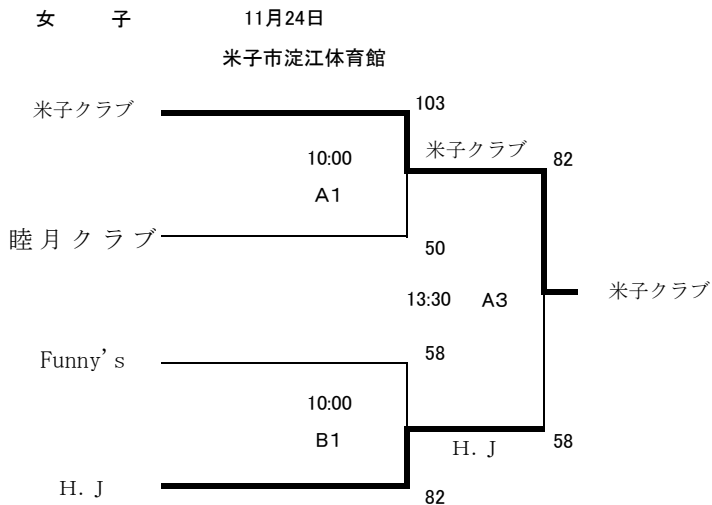

第41回鳥取県クラブバスケットボール選手権大会兼  
第41回中国地区クラブバスケットボール選手権大会予選会

男 子

女 子

会場

米子市淀江体育館  
鳥取市国府体育館

A, Bコート  
Cコート

11月2日 (日)		11月24日 (日)	
1	10:00	1	10:00
2	12:00	2	12:00
3	13:45	3	13:30
		4	14:30

- 1 組み合わせの上側のチームが、ユニホームは淡色で、ベンチはTO席に向かって右側のベンチとする。
- 2 TOは別紙定めるとおりでお願いします。
- 3 会場の準備は9時00分より開始しますので、第1試合のチームは集合して下さい。
- 4 試合時間は、原則定刻開始としますが、試合の進行状況により、遅延することがあります。
- 5 11月2日の第3試合は、第1、2試合の負けチームで交流戦を行います。
- 6 試合球は、大会事務局で準備します。(日本クラブ連盟公認球 モルテン12面)

**ごみ(弁当ガラ、ペットボトル)は必ず各チームで持って帰して下さい。**

第40回鳥取県クラブバスケットボール選手権大会兼

第40回中国地区クラブバスケットボール選手権大会予選会兼

第40回全国クラブバスケットボール選手権大会鳥取県予選会

2014年11月2日(日)

会場 鳥取市国府体育館

開始時間	区分	Cコート						
① 10:00~	男子 予選	WILD BOARS 73	<table border="1"> <tr><td>19 - 22</td></tr> <tr><td>19 - 9</td></tr> <tr><td>19 - 20</td></tr> <tr><td>16 - 18</td></tr> <tr><td>-</td></tr> </table> FROGS 69	19 - 22	19 - 9	19 - 20	16 - 18	-
19 - 22								
19 - 9								
19 - 20								
16 - 18								
-								
② 12:00~	男子 予選	Triple Double Tottori 85	<table border="1"> <tr><td>19 - 17</td></tr> <tr><td>25 - 11</td></tr> <tr><td>15 - 25</td></tr> <tr><td>26 - 17</td></tr> <tr><td>-</td></tr> </table> 鳥取市役所 70	19 - 17	25 - 11	15 - 25	26 - 17	-
19 - 17								
25 - 11								
15 - 25								
26 - 17								
-								
③ 13:45~	男子 交流戦	FROGS 77	<table border="1"> <tr><td>11 - 18</td></tr> <tr><td>34 - 13</td></tr> <tr><td>18 - 24</td></tr> <tr><td>14 - 16</td></tr> <tr><td>-</td></tr> </table> 鳥取市役所 71	11 - 18	34 - 13	18 - 24	14 - 16	-
11 - 18								
34 - 13								
18 - 24								
14 - 16								
-								